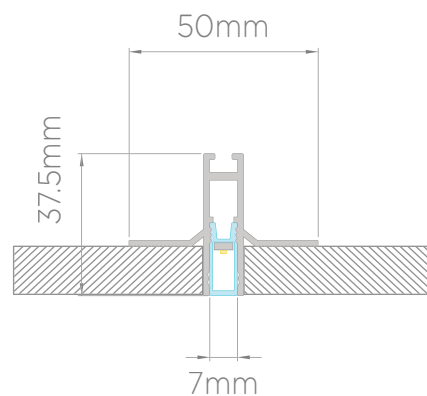

PROFILE 8MM IS - ESTRO - KH

A+

DALI
1-10

LED

CRI ≥ 90

warm white
3000K

ניתן להזמין בהספקים של
15 וואט למטר. 1450lm
חיתוך לפי מידה כל 5 ס"מ.